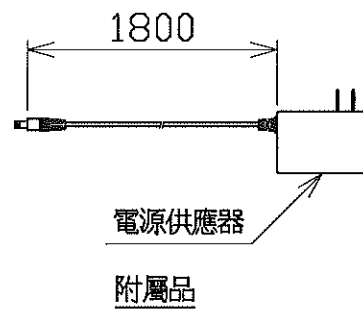

納入式樣：

1. 電源供應器：LTE24WS-S4(ND-PM243)
2. 額定輸入：100-240V~, 50/60Hz, 22W
功率因數0.35
3. 光源規格：(60顆x0.275W)LED
4. ta 40°C
5. 調光機能附屬(調光範圍：20%-100%)

包裝備註：

1. 需隨附使用說明書UM-008
2. 需隨附限用物質含有情況標示聲明書

日付	2023.01.10		尺度	NOT/S	品名	型番
製圖	陳翎	檢圖	林彥旭	承認	桌上型LED作業燈	NLUD20BT-AC
日機株式會社					圖面番號	ND862055
						變更